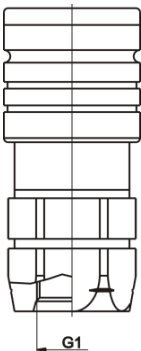

Kupplungsstecker Typ FFH...-S / Quick release coupling male type FFH...-S				
Art. Nr. Art. N°	Bezeichnung Description	BG	D1 (mm)	G1
284.104	FFH04-G1/4"-S	1	16,0	IG G1/4"
284.106	FFH06-G3/8"-S	2	19,8	IG G3/8"
284.108	FFH08-G1/2"-S	3	24,5	IG G1/2"
284.112	FFH12-G3/4"-S	4	30,0	IG G3/4"

Kupplungsmuffe Typ FFH...-M / Quick release coupling female type FFH...-M			
Art. Nr. Art. N°	Bezeichnung Description	BG	G1
284.004	FFH04-G1/4"-M	1	IG G1/4"
284.006	FFH06-G3/8"-M	2	IG G3/8"
284.008	FFH08-G1/2"-M	3	IG G1/2"
284.012	FFH12-G3/4"-M	4	IG G3/4"