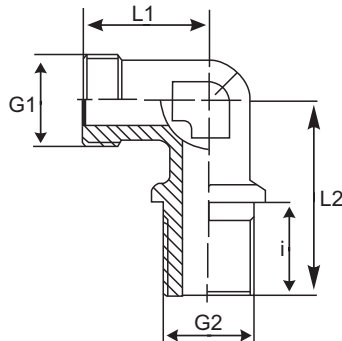

BULKHEAD BODY ELBOWS

ITEMS	DESCRIPTION	G1	G2	L1	L2	i
702003	M22/M22 B.H ELBOW	22X1.5	22X1.5	33	45	25
702007	M22/M26 B.H ELBOW	22X1.5	26X1.5	36	47	25

SOCKETS

ITEMS	DESCRIPTION	G	L	SW
702212	M12 SOCKET	12X1.5	25	17
702214	M14 SOCKET	14X1.5	29	17
702216	M16 SOCKET	16X1.5	25	19
702218	M18 SOCKET	18X1.5	29	22
702222	M22 SOCKET	22X1.5	25	27

SPRING PLUGS

ITEMS	DESCRIPTION	G	L1	L2	i	SW
710916	1/2 BSP SPRING PLUG	1/2 BSP	38	18	12	27
710921	M22 SPRING PLUG	22X1.5	38	18	12	27