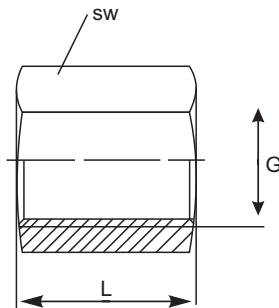

BULKHEAD BODY ELBOWS

ITEMS	DESCRIPTION	G1	G2	L1	L2	i
702003	M22/M22 B.H ELBOW	22X1.5	22X1.5	33	45	25
702007	M22/M26 B.H ELBOW	22X1.5	26X1.5	36	47	25

SOCKETS

ITEMS	DESCRIPTION	G	L	SW
702212	M12 SOCKET	12X1.5	25	17
702214	M14 SOCKET	14X1.5	29	17
702216	M16 SOCKET	16X1.5	25	19
702218	M18 SOCKET	18X1.5	29	22
702222	M22 SOCKET	22X1.5	25	27

SPRING PLUGS

ITEMS	DESCRIPTION	G	L1	L2	i	SW
710916	1/2 BSP SPRING PLUG	1/2 BSP	38	18	12	27
710921	M22 SPRING PLUG	22X1.5	38	18	12	27