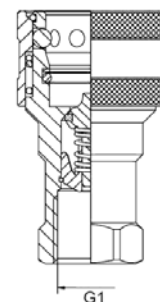

Kupplungs-Stecker Typ ST-B...-S / Quick release coupling male type ST-B...-S
Material: Stahl verzinkt

Art. Nr. Art. N°	Bezeichnung Description	BG	D1 (mm)	G1	WP (bar)
286.801	ST-B-IG G1/4"-S	DN06	14,2	IG G1/4"	350
286.802	ST-B-IG G3/8"-S	DN10	19,0	IG G3/8"	325
286.803	ST-B-IG G1/2"-S	DN12	23,5	IG G1/2"	250
286.804	ST-B-IG G3/4"-S	DN20	31,5	IG G3/4"	250
286.805	ST-B-IG G1"-S	DN25	37,7	IG G1"	225

Kupplungs-Muffe Typ ST-B...-M / Quick release coupling female type ST-B...-M
Material: Stahl verzinkt

Art. Nr. Art. N°	Bezeichnung Description	BG	G1	WP (bar)
286.821	ST-B-IG G1/4"-M	DN06	IG G1/4"	350
286.822	ST-B-IG G3/8"-M	DN10	IG G3/8"	325
286.823	ST-B-IG G1/2"-M	DN12	IG G1/2"	250
286.824	ST-B-IG G3/4"-M	DN20	IG G3/4"	250
286.825	ST-B-IG G1"-M	DN25	IG G1"	225

Kupplungs-Stecker Typ VA-ST-B...-S / Quick release coupling male type VA-ST-B...-S
Material: Edelstahl (V4A)

Art. Nr. Art. N°	Bezeichnung Description	BG	D1 (mm)	G1	WP (bar)
286.901	VA-ST-B-IG G1/4"-S	DN06	14,2	IG G1/4"	300
286.902	VA-ST-B-IG G3/8"-S	DN10	19,0	IG G3/8"	250
286.903	VA-ST-B-IG G1/2"-S	DN12	23,5	IG G1/2"	250
286.904	VA-ST-B-IG G3/4"-S	DN20	31,5	IG G3/4"	250
286.905	VA-ST-B-IG G1"-S	DN25	37,7	IG G1"	200

BG Baugröße / Size
D1 (mm) Durchmesser / Diameter
G1 Gewinde / Thread
WP (bar) Betriebsdruck / Working pressure