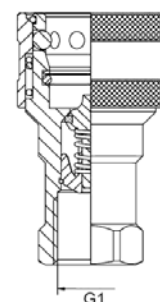

Kupplungs-Stecker Typ ST-B...-S / Quick release coupling male type ST-B...-S
Material: Stahl verzinkt

Art. Nr. Art. N°	Bezeichnung Description	BG	D1 (mm)	G1	WP (bar)
286.801	ST-B-IG G1/4"-S	DN06	14,2	IG G1/4"	350
286.802	ST-B-IG G3/8"-S	DN10	19,0	IG G3/8"	325
286.803	ST-B-IG G1/2"-S	DN12	23,5	IG G1/2"	250
286.804	ST-B-IG G3/4"-S	DN20	31,5	IG G3/4"	250
286.805	ST-B-IG G1"-S	DN25	37,7	IG G1"	225

Kupplungs-Muffe Typ ST-B...-M / Quick release coupling female type ST-B...-M
Material: Stahl verzinkt

Art. Nr. Art. N°	Bezeichnung Description	BG	G1	WP (bar)
286.821	ST-B-IG G1/4"-M	DN06	IG G1/4"	350
286.822	ST-B-IG G3/8"-M	DN10	IG G3/8"	325
286.823	ST-B-IG G1/2"-M	DN12	IG G1/2"	250
286.824	ST-B-IG G3/4"-M	DN20	IG G3/4"	250
286.825	ST-B-IG G1"-M	DN25	IG G1"	225

Kupplungs-Stecker Typ VA-ST-B...-S / Quick release coupling male type VA-ST-B...-S
Material: Edelstahl (V4A)

Art. Nr. Art. N°	Bezeichnung Description	BG	D1 (mm)	G1	WP (bar)
286.901	VA-ST-B-IG G1/4"-S	DN06	14,2	IG G1/4"	300
286.902	VA-ST-B-IG G3/8"-S	DN10	19,0	IG G3/8"	250
286.903	VA-ST-B-IG G1/2"-S	DN12	23,5	IG G1/2"	250
286.904	VA-ST-B-IG G3/4"-S	DN20	31,5	IG G3/4"	250
286.905	VA-ST-B-IG G1"-S	DN25	37,7	IG G1"	200

BG Baugröße / Size
D1 (mm) Durchmesser / Diameter
G1 Gewinde / Thread
WP (bar) Betriebsdruck / Working pressure