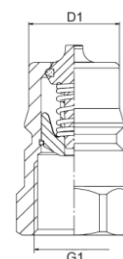

Kupplungs-Stecker Typ ST-B...-S / Quick release coupling male type ST-B...-S
Material: Stahl verzinkt

Art. Nr. Art. N°	Bezeichnung Description	BG	D1 (mm)	G1	WP (bar)
286.801	ST-B-IG G1/4"-S	DN06	14,2	IG G1/4"	350
286.802	ST-B-IG G3/8"-S	DN10	19,0	IG G3/8"	325
286.803	ST-B-IG G1/2"-S	DN12	23,5	IG G1/2"	250
286.804	ST-B-IG G3/4"-S	DN20	31,5	IG G3/4"	250
286.805	ST-B-IG G1"-S	DN25	37,7	IG G1"	225

Kupplungs-Muffe Typ ST-B...-M / Quick release coupling female type ST-B...-M
Material: Stahl verzinkt

Art. Nr. Art. N°	Bezeichnung Description	BG	G1	WP (bar)
286.821	ST-B-IG G1/4"-M	DN06	IG G1/4"	350
286.822	ST-B-IG G3/8"-M	DN10	IG G3/8"	325
286.823	ST-B-IG G1/2"-M	DN12	IG G1/2"	250
286.824	ST-B-IG G3/4"-M	DN20	IG G3/4"	250
286.825	ST-B-IG G1"-M	DN25	IG G1"	225

Kupplungs-Stecker Typ VA-ST-B...-S / Quick release coupling male type VA-ST-B...-S
Material: Edelstahl (V4A)

Art. Nr. Art. N°	Bezeichnung Description	BG	D1 (mm)	G1	WP (bar)
286.901	VA-ST-B-IG G1/4"-S	DN06	14,2	IG G1/4"	300
286.902	VA-ST-B-IG G3/8"-S	DN10	19,0	IG G3/8"	250
286.903	VA-ST-B-IG G1/2"-S	DN12	23,5	IG G1/2"	250
286.904	VA-ST-B-IG G3/4"-S	DN20	31,5	IG G3/4"	250
286.905	VA-ST-B-IG G1"-S	DN25	37,7	IG G1"	200

BG Baugröße / Size
D1 (mm) Durchmesser / Diameter
G1 Gewinde / Thread
WP (bar) Betriebsdruck / Working pressure