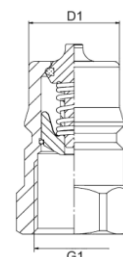

Kupplungs-Stecker Typ ST-B...-S / Quick release coupling male type ST-B...-S
Material: Stahl verzinkt

Art. Nr. Art. N°	Bezeichnung Description	BG	D1 (mm)	G1	WP (bar)
286.801	ST-B-IG G1/4"-S	DN06	14,2	IG G1/4"	350
286.802	ST-B-IG G3/8"-S	DN10	19,0	IG G3/8"	325
286.803	ST-B-IG G1/2"-S	DN12	23,5	IG G1/2"	250
286.804	ST-B-IG G3/4"-S	DN20	31,5	IG G3/4"	250
286.805	ST-B-IG G1"-S	DN25	37,7	IG G1"	225

Kupplungs-Muffe Typ ST-B...-M / Quick release coupling female type ST-B...-M
Material: Stahl verzinkt

Art. Nr. Art. N°	Bezeichnung Description	BG	G1	WP (bar)
286.821	ST-B-IG G1/4"-M	DN06	IG G1/4"	350
286.822	ST-B-IG G3/8"-M	DN10	IG G3/8"	325
286.823	ST-B-IG G1/2"-M	DN12	IG G1/2"	250
286.824	ST-B-IG G3/4"-M	DN20	IG G3/4"	250
286.825	ST-B-IG G1"-M	DN25	IG G1"	225

Kupplungs-Stecker Typ VA-ST-B...-S / Quick release coupling male type VA-ST-B...-S
Material: Edelstahl (V4A)

Art. Nr. Art. N°	Bezeichnung Description	BG	D1 (mm)	G1	WP (bar)
286.901	VA-ST-B-IG G1/4"-S	DN06	14,2	IG G1/4"	300
286.902	VA-ST-B-IG G3/8"-S	DN10	19,0	IG G3/8"	250
286.903	VA-ST-B-IG G1/2"-S	DN12	23,5	IG G1/2"	250
286.904	VA-ST-B-IG G3/4"-S	DN20	31,5	IG G3/4"	250
286.905	VA-ST-B-IG G1"-S	DN25	37,7	IG G1"	200

BG Baugröße / Size
D1 (mm) Durchmesser / Diameter
G1 Gewinde / Thread
WP (bar) Betriebsdruck / Working pressure