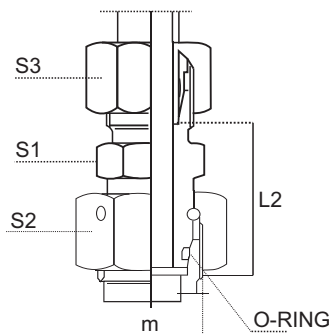

KOR TUBE END REDUCERS

ITEMS	DESCRIPTION	PIPE OD	SWIVEL SIDE	L2	S1	S2	S3	M
630806	KOR08/06L	M06	M08L	24.0	12	17	14	14X1.5
631006	KOR10/06L	M06	M10L	25.0	14	19	14	16X1.5
631008	KOR10/08L	M08	M10L	25.0	14	19	17	16X1.5
631206	KOR12/06L	M06	M12L	25.0	17	22	14	18X1.5
631208	KOR12/08L	M08	M12L	25.0	17	22	17	18X1.5
631210	KOR12/10L	M10	M12L	26.0	17	22	19	18X1.5
631506	KOR15/06L	M06	M15L	29.0	19	27	14	22X1.5
631508	KOR15/08L	M08	M15L	30.0	17	27	17	22X1.5
631510	KOR15/10L	M10	M15L	30.0	19	27	19	22X1.5
631512	KOR15/12L	M12	M15L	30.0	19	27	22	22X1.5
631810	KOR18/10L	M10	M18L	29.5	24	32	19	26X1.5
631812	KOR18/12L	M12	M18L	29.5	24	32	22	26X1.5
631815	KOR18/15L	M15	M18L	29.5	24	32	27	26X1.5
632212	KOR22/12L	M12	M22L	31.0	27	36	22	30X2.0
632215	KOR22/15L	M15	M22L	31.0	27	36	27	30X2.0
632218	KOR22/18L	M18	M22L	32.0	27	36	32	30X2.0

GAI FEMALE STUDS

ITEMS	DESCRIPTION	PIPE OD	L2	L3	S1	S2	G
650610	GAI06LR1/8	M06	9.0	10	14	14	1/8
650813	GAI08LR1/4	M08	10.0	14	19	17	1/4
651013	GAI10LR1/4	M10	11.0	14	19	19	1/4
651217	GAI12LR3/8	M12	12.0	14	24	22	3/8
651521	GAI15LR1/2	M15	14.0	17	27	27	1/2
651621	GAI16SR1/2	M16	14.5	17	30	30	1/2
651821	GAI18LR1/2	M18	13.5	17	27	32	1/2