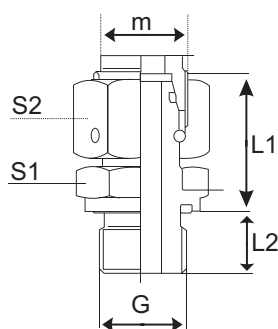

EVGE - LRED

| ITEMS | DESCRIPTION | PIPE OD | L1 | L2 | S1 | S2 | G | M |
|--------|-------------|---------|------|----|----|----|-----|--------|
| 680611 | EVGE06LRED | M06 | 24.5 | 8 | 14 | 14 | 1/8 | 12X1.5 |
| 680814 | EVGE08LRED | M08 | 29.5 | 12 | 19 | 17 | 1/4 | 14X1.5 |
| 681014 | EVGE10LRED | M10 | 27.5 | 12 | 19 | 19 | 1/4 | 16X1.5 |
| 681218 | EVGE12LRED | M12 | 34.0 | 12 | 22 | 22 | 3/8 | 18X1.5 |
| 681522 | EVGE15LRED | M15 | 32.0 | 14 | 27 | 27 | 1/2 | 22X1.5 |
| 681622 | EVGE16SRED | M16 | 35.0 | 14 | 27 | 30 | 1/2 | 24X1.5 |
| 681822 | EVGE18LRED | M18 | 30.5 | 14 | 27 | 32 | 1/2 | 26X1.5 |
| 682227 | EVGE22RLED | M22 | 32.0 | 16 | 32 | 36 | 3/4 | 30X2.0 |

EVGE - LMED

| ITEMS | DESCRIPTION | PIPE OD | L1 | L2 | S1 | S2 | M1 | M2 |
|--------|-------------|---------|------|----|----|----|--------|--------|
| 680661 | EVGE06LMED | M06 | 24.5 | 8 | 14 | 14 | 10X1.0 | 12X1.5 |
| 680868 | EVGE08LMED | M08 | 26.5 | 12 | 17 | 17 | 12X1.5 | 14X1.5 |
| 681072 | EVGE10LMED | M10 | 27.5 | 12 | 19 | 19 | 14X1.5 | 16X1.5 |
| 681276 | EVGE12LMED | M12 | 30.5 | 12 | 22 | 22 | 16X1.5 | 18X1.5 |
| 681579 | EVGE15LMED | M15 | 31.5 | 12 | 24 | 27 | 18X1.5 | 22X1.5 |
| 681883 | EVGE18LMED | M18 | 31.5 | 14 | 27 | 32 | 22X1.5 | 26X1.5 |
| 682290 | EVGE22LMED | M22 | 32.5 | 16 | 32 | 36 | 26X1.5 | 30X2.0 |