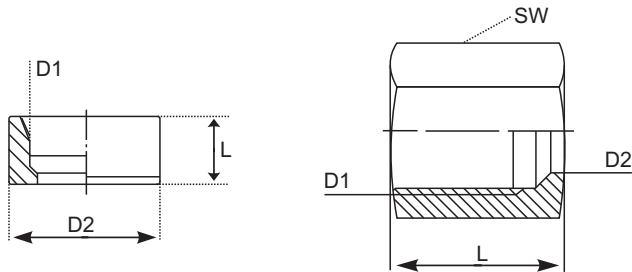

## PUSH-IN STEEL V-NUTS

ITEMS	DESCRIPTION	D1 FOR TUBE OD	G1
640300	06X1.0-M12X1.5	06X1.0	12X1.5
640301	08X1.0-M14X1.5	08X1.0	14X1.5
640305	10X1.0-M16X1.5	10X1.0	16X1.5
640309	12X1.5-M18X1.5	12X1.5	18X1.5

## STOSS NUTS & THRUST RINGS

ITEMS	DESCRIPTION	L	D1	D2	SW
700003	15MM STOSS NUT	27	15	22X1.5	27
700005	18MM STOSS NUT	27	18	26X1.5	32
700053	15MM THRUST RING	9	15	20	
700055	18MM THRUST RING	9	18	24	

## LOCKNUTS

ITEMS	DESCRIPTION	G	L	SW
700312	M12 LOCKNUT	12X1.5	6	17
700314	M14 LOCKNUT	14X1.5	6	19
700316	M16 LOCKNUT	16X1.5	6	22
700318	M18 LOCKNUT	18X1.5	6	24
700320	M20 LOCKNUT	20X1.5	6	27
700322	M22 LOCKNUT	22X1.5	8	27
700326	M26 LOCKNUT	26X1.5	8	32