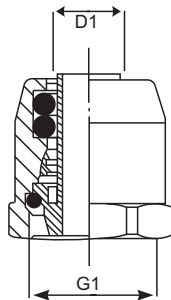

## PUSH-IN STEEL V-NUTS

ITEMS	DESCRIPTION	D1 FOR TUBE OD	G1
640300	06X1.0-M12X1.5	06X1.0	12X1.5
640301	08X1.0-M14X1.5	08X1.0	14X1.5
640305	10X1.0-M16X1.5	10X1.0	16X1.5
640309	12X1.5-M18X1.5	12X1.5	18X1.5

## STOSS NUTS & THRUST RINGS

ITEMS	DESCRIPTION	L	D1	D2	SW
700003	15MM STOSS NUT	27	15	22X1.5	27
700005	18MM STOSS NUT	27	18	26X1.5	32
700053	15MM THRUST RING	9	15	20	
700055	18MM THRUST RING	9	18	24	

## LOCKNUTS

ITEMS	DESCRIPTION	G	L	SW
700312	M12 LOCKNUT	12X1.5	6	17
700314	M14 LOCKNUT	14X1.5	6	19
700316	M16 LOCKNUT	16X1.5	6	22
700318	M18 LOCKNUT	18X1.5	6	24
700320	M20 LOCKNUT	20X1.5	6	27
700322	M22 LOCKNUT	22X1.5	8	27
700326	M26 LOCKNUT	26X1.5	8	32