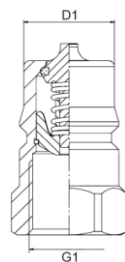

Kupplungsstecker Typ MS-ST-B...-S / Quick release coupling male type MS-ST-B...-S
Material: Messing

Art. Nr. Art. N°	Bezeichnung Description	BG	D1 (mm)	G1	WP (bar)
286.931	MS-ST-B-IG G1/4"-S	DN06	14,2	IG G1/4"	200
286.932	MS-ST-B-IG G3/8"-S	DN10	19,0	IG G3/8"	200
286.933	MS-ST-B-IG G1/2"-S	DN12	23,5	IG G1/2"	200
286.934	MS-ST-B-IG G3/4"-S	DN20	31,5	IG G3/4"	150
286.935	MS-ST-B-IG G1"-S	DN25	37,7	IG G1"	180

Kupplungsmuffe Typ MS-ST-B...-M / Quick release coupling female type MS-ST-B...-M
Material: Messing

Art. Nr. Art. N°	Bezeichnung Description	BG	G1	WP (bar)
286.941	MS-ST-B-IG G1/4"-M	DN06	IG G1/4"	200
286.942	MS-ST-B-IG G3/8"-M	DN10	IG G3/8"	200
286.943	MS-ST-B-IG G1/2"-M	DN12	IG G1/2"	200
286.944	MS-ST-B-IG G3/4"-M	DN20	IG G3/4"	150
286.945	MS-ST-B-IG G1"-M	DN25	IG G1"	180

Kupplungs-Stecker Typ POM-ST-B...-S / Quick release coupling male type POM-ST-B...-S
Material: POM - (Plastic Quick Release)

Art. Nr. Art. N°	Bezeichnung Description	BG	D1 (mm)	G1	WP (bar)
286.961	POM-ST-B-IG G1/4"-S	DN06	14,2	IG G1/4"	15
286.961	POM-ST-B-IG G3/8"-S	DN10	19,0	IG G3/8"	15
286.963	POM-ST-B-IG G1/2"-S	DN12	23,5	IG G1/2"	10
286.964	POM-ST-B-IG G3/4"-S	DN20	31,5	IG G3/4"	10
286.965	POM-ST-B-IG G1"-S	DN25	37,7	IG G1"	10

Kupplungs-Muffe Typ POM-ST-B...-M / Quick release coupling female type POM-ST-B...-M
Material: POM

Art. Nr. Art. N°	Bezeichnung Description	BG	G1	WP (bar)
286.971	POM-ST-B-IG G1/4"-M	DN06	IG G1/4"	15
286.972	POM-ST-B-IG G3/8"-M	DN10	IG G3/8"	15
286.973	POM-ST-B-IG G1/2"-M	DN12	IG G1/2"	10
286.974	POM-ST-B-IG G3/4"-M	DN20	IG G3/4"	10
286.975	POM-ST-B-IG G1"-M	DN25	IG G1"	10