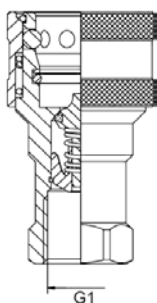

Kupplungsstecker Typ MS-ST-B...-S / Quick release coupling male type MS-ST-B...-S
Material: Messing

Art. Nr. Art. N°	Bezeichnung Description	BG	D1 (mm)	G1	WP (bar)
286.931	MS-ST-B-IG G1/4"-S	DN06	14,2	IG G1/4"	200
286.932	MS-ST-B-IG G3/8"-S	DN10	19,0	IG G3/8"	200
286.933	MS-ST-B-IG G1/2"-S	DN12	23,5	IG G1/2"	200
286.934	MS-ST-B-IG G3/4"-S	DN20	31,5	IG G3/4"	150
286.935	MS-ST-B-IG G1"-S	DN25	37,7	IG G1"	180

Kupplungsmuffe Typ MS-ST-B...-M / Quick release coupling female type MS-ST-B...-M
Material: Messing

Art. Nr. Art. N°	Bezeichnung Description	BG	G1	WP (bar)
286.941	MS-ST-B-IG G1/4"-M	DN06	IG G1/4"	200
286.942	MS-ST-B-IG G3/8"-M	DN10	IG G3/8"	200
286.943	MS-ST-B-IG G1/2"-M	DN12	IG G1/2"	200
286.944	MS-ST-B-IG G3/4"-M	DN20	IG G3/4"	150
286.945	MS-ST-B-IG G1"-M	DN25	IG G1"	180

Kupplungs-Stecker Typ POM-ST-B...-S / Quick release coupling male type POM-ST-B...-S
Material: POM - (Plastic Quick Release)

Art. Nr. Art. N°	Bezeichnung Description	BG	D1 (mm)	G1	WP (bar)
286.961	POM-ST-B-IG G1/4"-S	DN06	14,2	IG G1/4"	15
286.961	POM-ST-B-IG G3/8"-S	DN10	19,0	IG G3/8"	15
286.963	POM-ST-B-IG G1/2"-S	DN12	23,5	IG G1/2"	10
286.964	POM-ST-B-IG G3/4"-S	DN20	31,5	IG G3/4"	10
286.965	POM-ST-B-IG G1"-S	DN25	37,7	IG G1"	10

Kupplungs-Muffe Typ POM-ST-B...-M / Quick release coupling female type POM-ST-B...-M
Material: POM

Art. Nr. Art. N°	Bezeichnung Description	BG	G1	WP (bar)
286.971	POM-ST-B-IG G1/4"-M	DN06	IG G1/4"	15
286.972	POM-ST-B-IG G3/8"-M	DN10	IG G3/8"	15
286.973	POM-ST-B-IG G1/2"-M	DN12	IG G1/2"	10
286.974	POM-ST-B-IG G3/4"-M	DN20	IG G3/4"	10
286.975	POM-ST-B-IG G1"-M	DN25	IG G1"	10