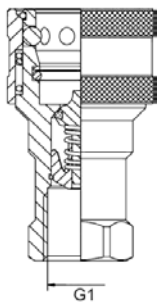

Kupplungsstecker Typ MS-ST-B...-S / Quick release coupling male type MS-ST-B...-S
Material: Messing

Art. Nr. Art. N°	Bezeichnung Description	BG	D1 (mm)	G1	WP (bar)
286.931	MS-ST-B-IG G1/4"-S	DN06	14,2	IG G1/4"	200
286.932	MS-ST-B-IG G3/8"-S	DN10	19,0	IG G3/8"	200
286.933	MS-ST-B-IG G1/2"-S	DN12	23,5	IG G1/2"	200
286.934	MS-ST-B-IG G3/4"-S	DN20	31,5	IG G3/4"	150
286.935	MS-ST-B-IG G1"-S	DN25	37,7	IG G1"	180

Kupplungsmuffe Typ MS-ST-B...-M / Quick release coupling female type MS-ST-B...-M
Material: Messing

Art. Nr. Art. N°	Bezeichnung Description	BG	G1	WP (bar)
286.941	MS-ST-B-IG G1/4"-M	DN06	IG G1/4"	200
286.942	MS-ST-B-IG G3/8"-M	DN10	IG G3/8"	200
286.943	MS-ST-B-IG G1/2"-M	DN12	IG G1/2"	200
286.944	MS-ST-B-IG G3/4"-M	DN20	IG G3/4"	150
286.945	MS-ST-B-IG G1"-M	DN25	IG G1"	180

Kupplungs-Stecker Typ POM-ST-B...-S / Quick release coupling male type POM-ST-B...-S
Material: POM - (Plastic Quick Release)

Art. Nr. Art. N°	Bezeichnung Description	BG	D1 (mm)	G1	WP (bar)
286.961	POM-ST-B-IG G1/4"-S	DN06	14,2	IG G1/4"	15
286.961	POM-ST-B-IG G3/8"-S	DN10	19,0	IG G3/8"	15
286.963	POM-ST-B-IG G1/2"-S	DN12	23,5	IG G1/2"	10
286.964	POM-ST-B-IG G3/4"-S	DN20	31,5	IG G3/4"	10
286.965	POM-ST-B-IG G1"-S	DN25	37,7	IG G1"	10

Kupplungs-Muffe Typ POM-ST-B...-M / Quick release coupling female type POM-ST-B...-M
Material: POM

Art. Nr. Art. N°	Bezeichnung Description	BG	G1	WP (bar)
286.971	POM-ST-B-IG G1/4"-M	DN06	IG G1/4"	15
286.972	POM-ST-B-IG G3/8"-M	DN10	IG G3/8"	15
286.973	POM-ST-B-IG G1/2"-M	DN12	IG G1/2"	10
286.974	POM-ST-B-IG G3/4"-M	DN20	IG G3/4"	10
286.975	POM-ST-B-IG G1"-M	DN25	IG G1"	10