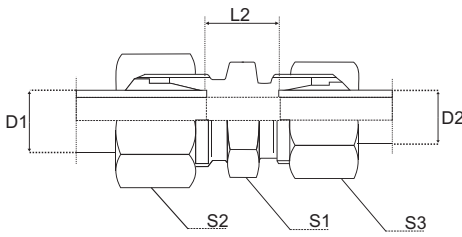

# GR UNIONS

ITEMS	DESCRIPTION	D1	D2	L2	S1	S2	S3
601806	GR08/06L	M08	M06	11	14	17	14
601006	GR10/06L	M10	M06	12	17	19	14
601008	GR10/08L	M10	M08	12	17	19	17
601206	GR12/06L	M12	M06	13	19	22	14
601208	GR12/08L	M12	M08	13	19	22	17
601210	GR12/10L	M12	M10	14	19	22	19
601512	GR15/12L	M15	M12	15	24	27	22
601815	GR18/15L	M18	M15	16.5	27	32	27

# W ELBOW UNIONS

ITEMS	DESCRIPTION	PIPE OD	L2	S2
500304	W04LL	M04	11	10
500306	W06LL	M06	9.5	12
600306	W06L	M06	10	14
500308	W08LL	M08	11.5	14
600308	W08L	M08	14	17
600310	W10L	M10	15	19
600312	W12L	M12	17	22
600313	W12S	M12	17	24
600315	W15L	M15	18	27
600316	W16S	M16	22	30
600318	W18L	M18	22	32
600320	W20S	M20	25	36
600322	W22L	M22	26	36
600325	W25S	M25	27	46
600328	W28L	M28	24	41
600330	W30S	M30	35.5	50
600335	W35L	M35	34.5	50
600338	W38S	M38	41.0	60