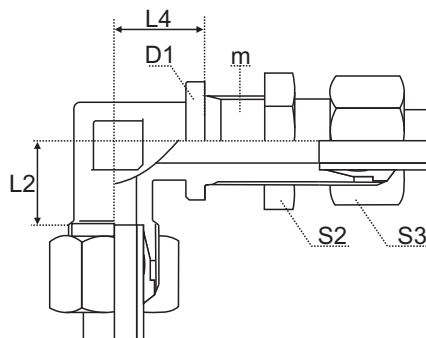

WSV BULKHEAD ELBOWS

ITEMS	DESCRIPTION	PIPE OD	L2	L4	D1	S2	S3	M
600606	WSV06L	M06	12.0	14	17.5	17	14	12X1.5
600608	WSV08L	M08	14.0	17	19.0	19	17	14X1.5
600610	WSV10L	M10	15.0	18	22.5	22	19	16X1.5
600612	WSV12L	M12	17.0	20	24.0	24	22	18X1.5
600613	WSV12S	M12	20.0	21	27.5	27	24	20X1.5
600615	WSV15L	M15	20.0	23	27.0	30	27	22X1.5
600618	WSV18L	M18	23.5	24	32.5	36	32	26X1.5
600622	WSV22L	M22	27.5	30	36.0	41	36	30X2.0

EVW SWIVEL ELBOWS

ITEMS	DESCRIPTION	PIPE OD	L2	L3	S2
600706	EVW06L	M06	12.0	26.0	14
600708	EVW08L	M08	14.0	26.0	17
600710	EVW10L	M10	15.0	29.0	19
600711	EVW10S	M10	17.5	30.0	22
600712	EVW12L	M12	17.0	29.5	22
600713	EVW12S	M12	18.0	31.0	24
600715	EVW15L	M15	19.0	32.5	27
600716	EVW16S	M16	22.0	34.0	30
600718	EVW18L	M18	23.5	34.0	32
600720	EVW20S	M20	26.5	43.0	36
600722	EVW22L	M22	25.5	37.0	36
600725	EVW25S	M25	28.0	48.0	46
600728	EVW28L	M28	26.0	40.0	41
600735	EVW35L	M35	34.0	50.0	50