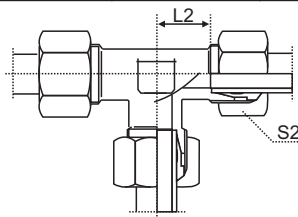

## T EQUAL UNIONS

ITEMS	DESCRIPTION	PIPE OD	L2	S2
500404	T04LL	M04	8	10
500406	T06LL	M06	9	12
600406	T06L	M06	12	14
500408	T08LL	M08	11.5	14
600408	T08L	M08	14	17
600410	T10L	M10	14	19
600411	T10S	M10	16	22
600412	T12L	M12	17	22
600413	T12S	M12	21	24
600415	T15L	M15	20	27
600416	T16S	M16	22	30
600418	T18L	M18	22	32
600420	T20S	M20	25	36
600422	T22L	M22	24	36
600425	T25S	M25	26	46
600428	T28L	M28	26	41
600430	T30S	M30	35.5	50
600435	T35L	M35	34.5	50
600438	T38S	M38	41.0	60

## SV BULKHEADS

ITEMS	DESCRIPTION	PIPE OD	L3	S1	S3	M
600506	SV06L	M06	7.0	17	14	12X1.5
600508	SV08L	M08	8.0	19	17	14X1.5
600510	SV10L	M10	10.0	22	19	16X1.5
600511	SV10S	M10	14.5	24	22	18X1.5
600512	SV12L	M12	10.0	24	22	18X1.5
600513	SV12S	M12	14.5	27	24	20X1.5
600515	SV15L	M15	11.0	27	27	22X1.5
600516	SV16S	M16	16.0	32	30	24X1.5
600518	SV18L	M18	13.5	32	32	26X1.5
600522	SV22L	M22	16.0	36	36	30X2.0
600525	SV25S	M25	20.0	46	46	36X2.0