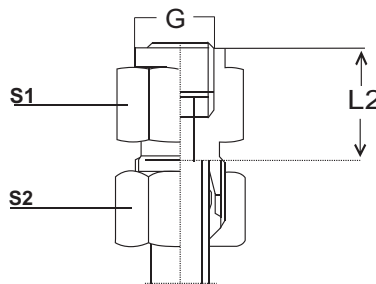

MAV GAUGE CONNECTORS

ITEMS	DESCRIPTION	PIPE OD	L2	S1	S2	G
660613	MAV06LR	M06	23	19	14	1/4
660621	MAV06SR	M06	30	30	17	1/2
660813	MAV08LR	M08	23	19	17	1/4
660821	MAV08SR	M08	30	30	19	1/2
661013	MAV10LR	M10	23	19	19	1/4
661021	MAV10SR	M10	30	30	22	1/2
661213	MAV12LR	M12	23	19	22	1/4
661221	MAV12SR	M12	30	30	24	1/2
660013	MAV RING 1/4					
660021	MAV RING 1/2					

RI REDUCERS BSPP

ITEMS	DESCRIPTION	FIG	A	B	L1	L2	S1
671013	RI 1/8X1/4	1	1/8	1/4	8	23	19
671317	RI 1/4X3/8	1	1/4	3/8	12	24	24
671321	RI 1/4X1/2	1	1/4	1/2	12	28	30
671713	RI 3/8X1/4	1	3/8	1/4	12	24	22
671721	RI 3/8X1/2	1	3/8	1/2	12	29	30
672113	RI 1/2X1/4	2	1/2	1/4	14	10	27
672117	RI 1/2X3/8	1	1/2	3/8	14	22	27
672127	RI 1/2X3/4	1	1/2	3/4	16	26	32
672717	RI 3/4X3/8	2	3/4	3/8	16	10	32
672721	RI 3/4X1/2	1	3/4	1/2	16	26	32
673321	RI 1" X1/2	2	1"	1/2	18	11	41
673327	RI 1" X3/4	1	1"	3/4	18	29	41
674227	RI 1 1/4X3/4	2	1 1/4	3/4	20	12	50
674833	RI 1 1/2X1"	2	1 1/2	1"	22	14	55